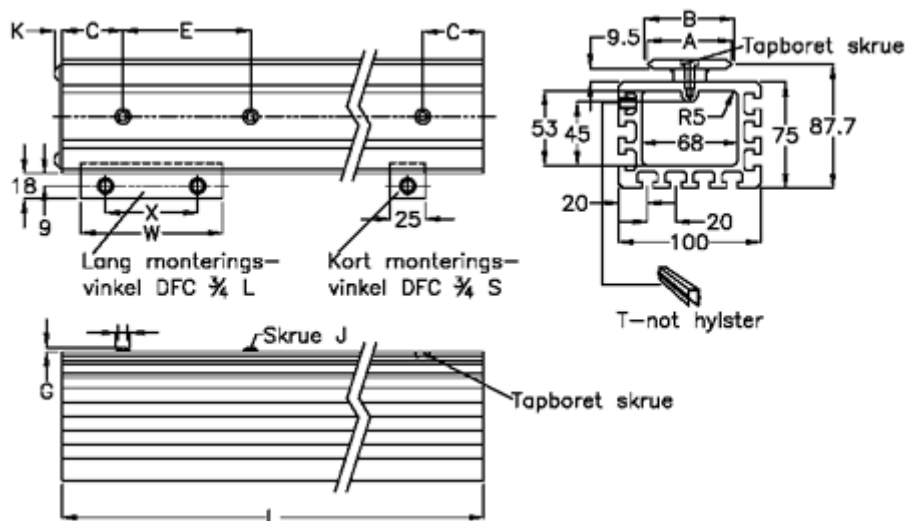

Varenummer: 057130986

Beskrivelse: Hepco GV3 bjælkeskinne SB M 44 L986 P3

Mål

A	= 44	K	= 5.5
B	= 45.58	Kort monteringsvinkel	= DFC4L
C	= 43	L	= 986
E	= 90	Lang monteringsvinkel	= DFC4S
For leje	= AU 44 34	Præcisionstype	= P3
G	= 3.3	vægt kg/1000	= 10.0
H	= 10.5	W	= 100
J	= M6	x	= 65